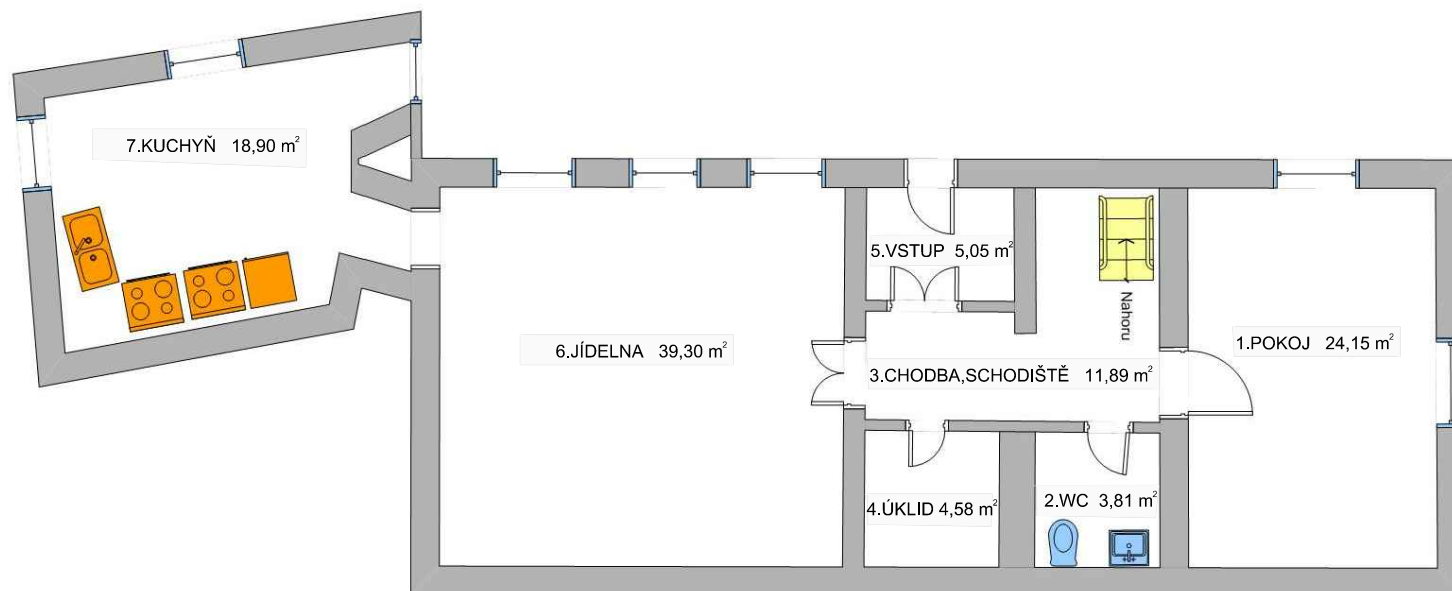

## Velkopřevorské náměstí 3, jižní strana, mezonetový byt - přízemí ( 1.NP)

1.POKOJ	24,15 m <sup>2</sup>
2.WC	3,81 m <sup>2</sup>
3.CHODBA,SCHODIŠTĚ	11,89 m <sup>2</sup>
4.ÚKLID	4,58 m <sup>2</sup>
5.VSTUP	5,05 m <sup>2</sup>
6.JÍDELNA	39,30 m <sup>2</sup>
7.KUCHYŇ	18,90 m <sup>2</sup>
CELKEM	107,68 m <sup>2</sup>

## Velkopřevorské náměstí 3, jižní strana, mezonetový byt - 1.patro ( 2.NP)

8.POKOJ	14,32m <sup>2</sup>
9.KOUPELNA, WC, CHODBA	8,05 m <sup>2</sup>
10.CHODBA	21,38 m <sup>2</sup>
11.POKOJ	17,41 m <sup>2</sup>
12.POKOJ	16,31 m <sup>2</sup>
13.KOUPELNA	5,35 m <sup>2</sup>
CELKEM	82,82 m <sup>2</sup>