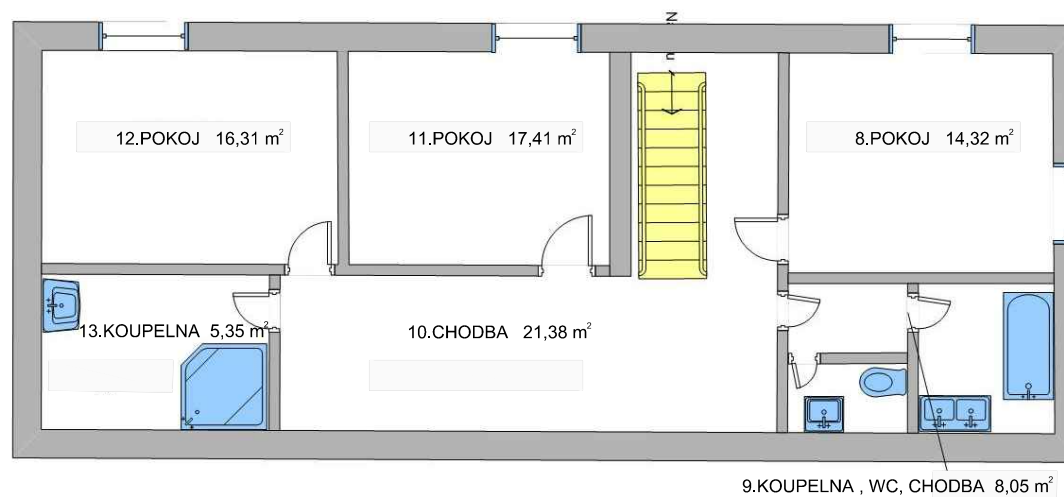

## Velkopřevorské náměstí 3, jižní strana, mezonetový byt - přízemí ( 1.NP)

1.POKOJ	24,15 m <sup>2</sup>
2.WC	3,81 m <sup>2</sup>
3.CHODBA,SCHODIŠTĚ	11,89 m <sup>2</sup>
4.ÚKLID	4,58 m <sup>2</sup>
5.VSTUP	5,05 m <sup>2</sup>
6.JÍDELNA	39,30 m <sup>2</sup>
7.KUCHYŇ	18,90 m <sup>2</sup>
CELKEM	107,68 m <sup>2</sup>

## Velkopřevorské náměstí 3, jižní strana, mezonetový byt - 1.patro ( 2.NP)

8.POKOJ	14,32m <sup>2</sup>
9.KOUPELNA, WC, CHODBA	8,05 m <sup>2</sup>
10.CHODBA	21,38 m <sup>2</sup>
11.POKOJ	17,41 m <sup>2</sup>
12.POKOJ	16,31 m <sup>2</sup>
13.KOUPELNA	5,35 m <sup>2</sup>
CELKEM	82,82 m <sup>2</sup>