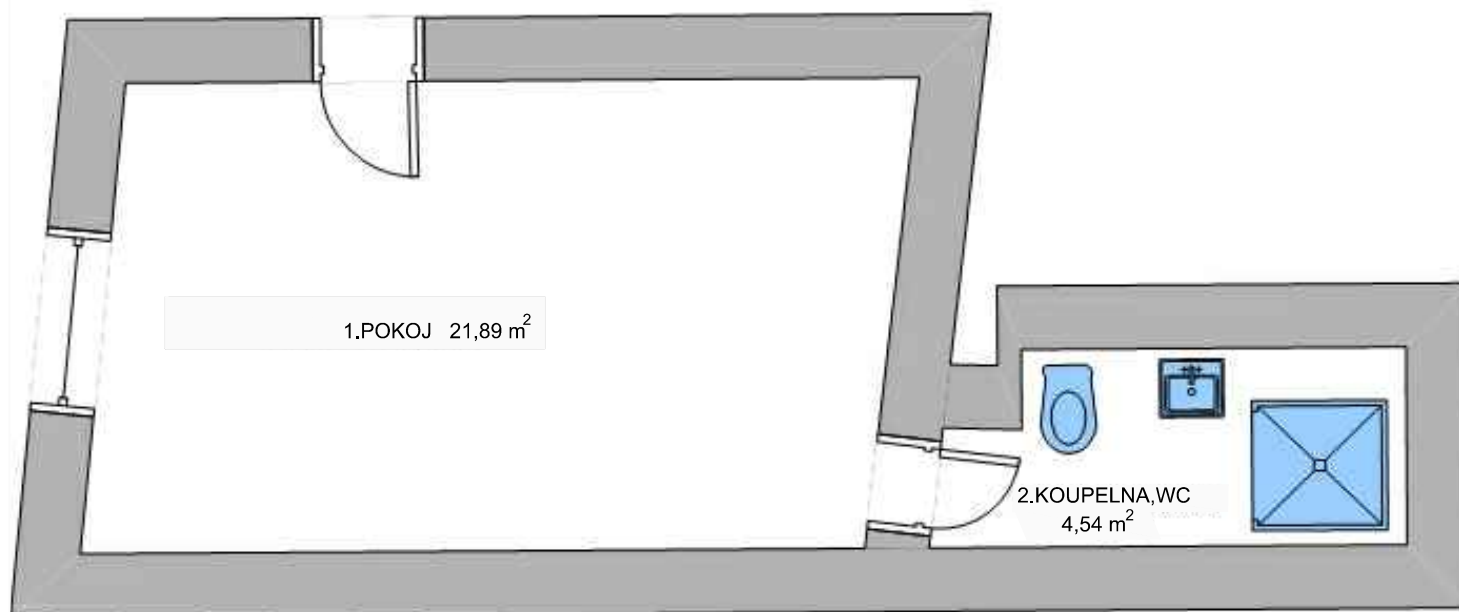

Velkopřevorské náměstí 3, severní strana, studio v přízemí

1.POKOJ	21,89m ²
2.KOUPELNA, WC	4,54 m ²
CELKEM	26,43 m ²