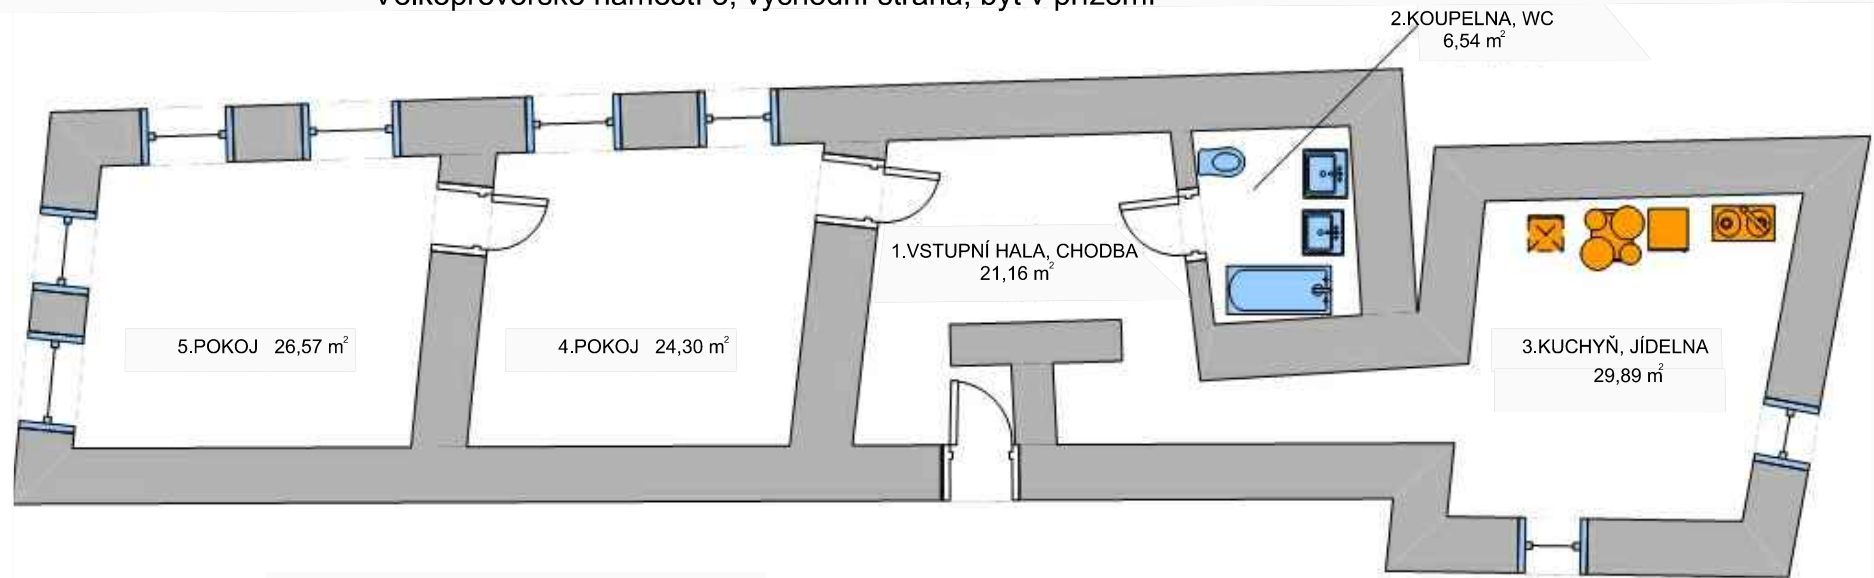

Velkopřevorské náměstí 3, východní strana, byt v přízemí

1.VSTUPNÍ HALA, CHODBA	21,16 m <sup>2</sup>
2.KOUPELNA, WC	6,54 m <sup>2</sup>
3.KUCHYŇ, JÍDELNA	29,89 m <sup>2</sup>
4.POKOJ	24,30 m <sup>2</sup>
5.POKOJ	26,57 m <sup>2</sup>
CELKEM	108,46 m <sup>2</sup>