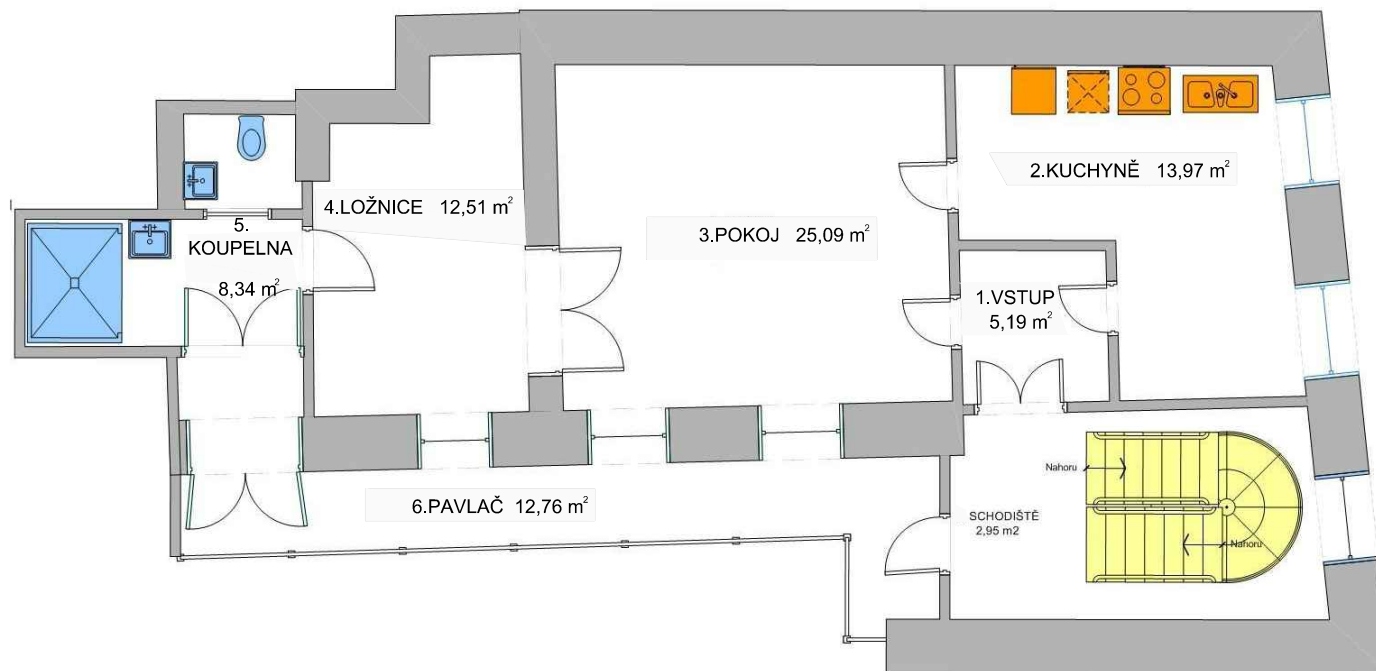

Velkopřevorské náměstí 3, jižní strana, byt v 1.patře (2.NP)

1.VSTUP	5,19 m ²
2.KUCHYNĚ	13,97 m ²
3.POKOJ	25,09 m ²
4.LOŽNICE	12,51 m ²
5.KOUPELNA + WC	8,34 m ²
6.PAVLAČ	12,76 m ²
CELKEM	77,86 m ²