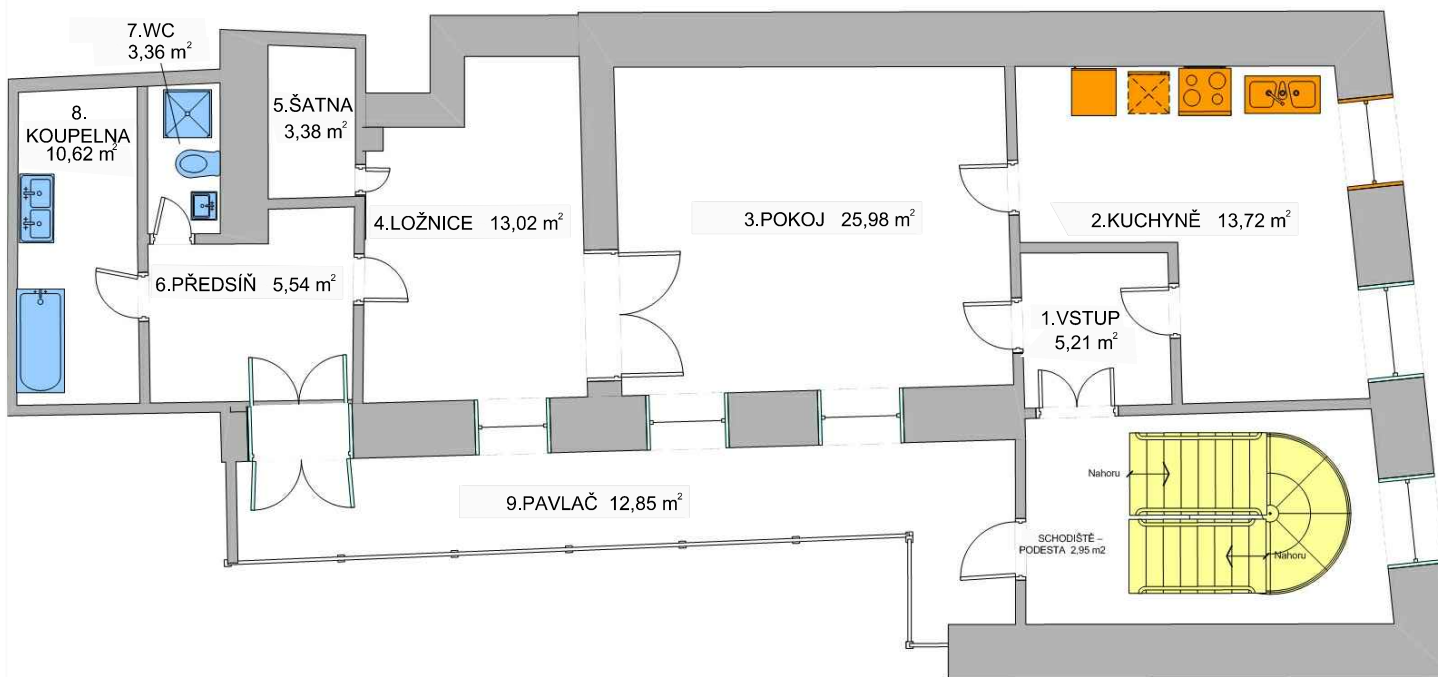

Velkopřevorské náměstí 3, jižní strana, byt v 2.patře (3.NP)

1.VSTUP	5,21 m ²
2.KUCHYNĚ	13,72 m ²
3.POKOJ	25,98 m ²
4.LOŽNICE	13,02 m ²
5.ŠATNA	3,38 m ²
6.PŘEDSÍŇ	5,54 m ²
7.WC	3,36 m ²
8.KOUPELNA	10,62 m ²
9.PAVLAČ	12,85 m ²
CELKEM	93,68 m ²